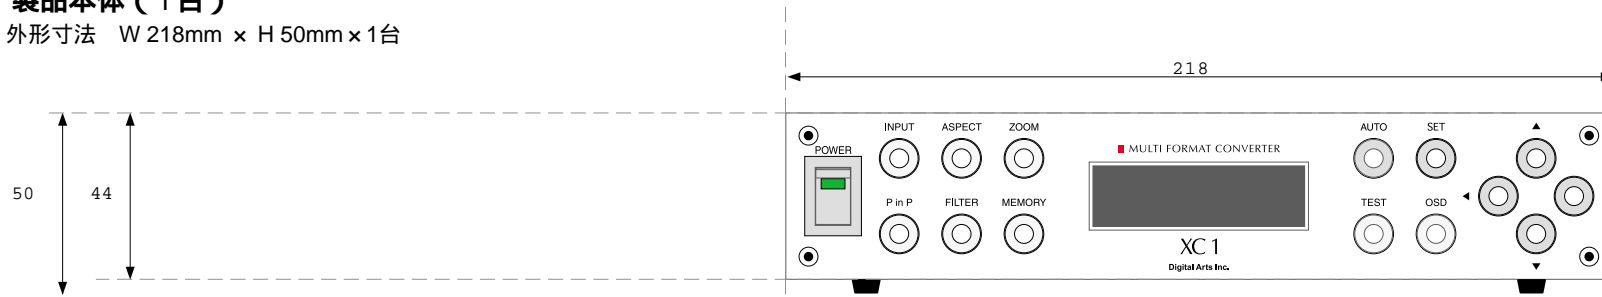

RACK MOUNT KIT

XC-RM1

19インチラックにコンバータを1台マウントするためのキットです。

製品本体 (1台)

外形寸法 W 218mm × H 50mm × 1台

ラックマウントはめ込み時

外形寸法 W 484mm × H 50mm

足は取る事も可能です。

ラックマウント

(1) 外形寸法 W 133mm × H 44mm × D 38mm (2t) (2個)