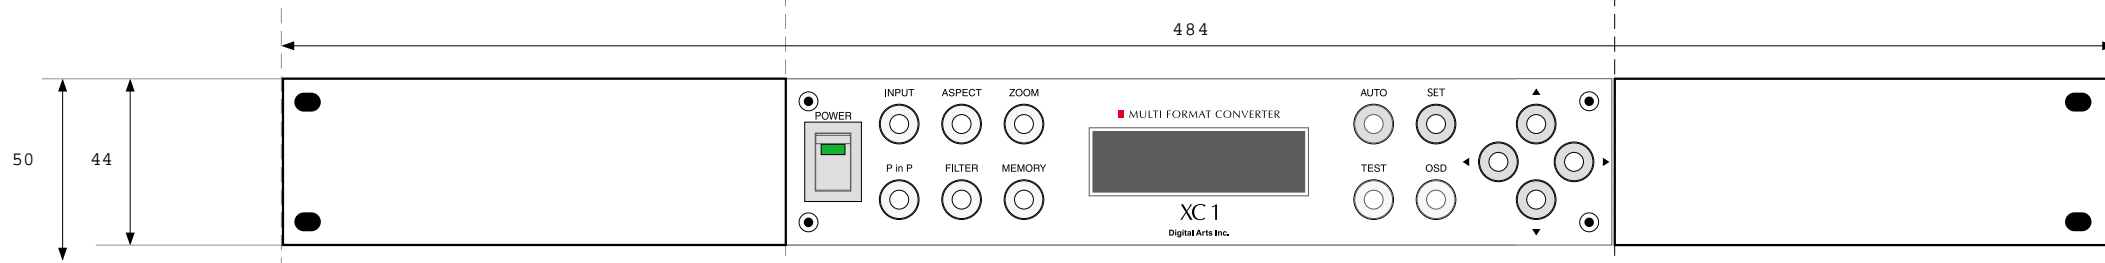

RACK MOUNT KIT

XC-RM1

19インチラックにコンバータを1台マウントするためのキットです。

製品本体 (1台)

外形寸法 W 218mm × H 50mm × 1台

ラックマウントはめ込み時

外形寸法 W 484mm × H 50mm

足は取る事も可能です。

ラックマウント

(1) 外形寸法 W 133mm × H 44mm × D 38mm (2t) (2個)