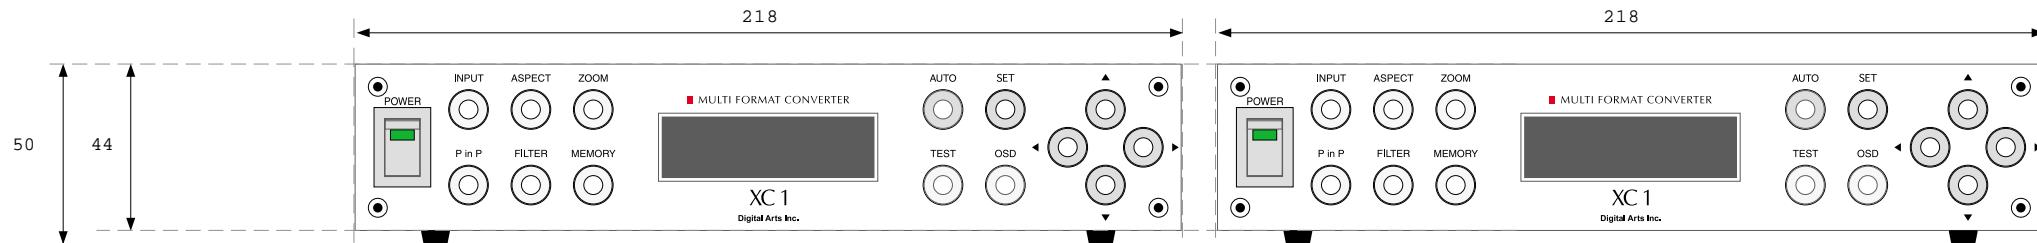

■ RACK MOUNT KIT

XC-RM2

19インチラックにコンバータを2台マウントするためのキットです。

製品本体 (2台)

外形寸法 W 218mm x H 50mm x 2台

ラックマウントはめ込み時

外形寸法 W 484mm x H 50mm

ラックマウント

- (1) 外形寸法 W 9mm x H 44mm x D 28mm (2t) (2個)
- (2) 外形寸法 W 19mm x H 44mm x D 38mm (2t) (2個)