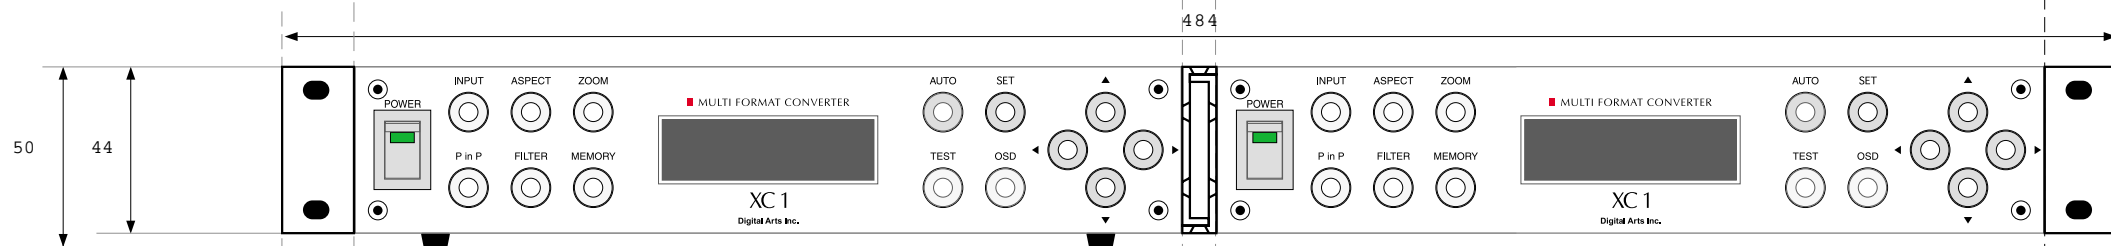

■ RACK MOUNT KIT

XC-RM2

19インチラックにコンバータを2台マウントするためのキットです。

製品本体 (2台)

外形寸法 W 218mm x H 50mm x 2台

ラックマウントはめ込み時

外形寸法 W 484mm x H 50mm

ラックマウント

- (1) 外形寸法 W 9mm x H 44mm x D 28mm (2t) (2個)
- (2) 外形寸法 W 19mm x H 44mm x D 38mm (2t) (2個)